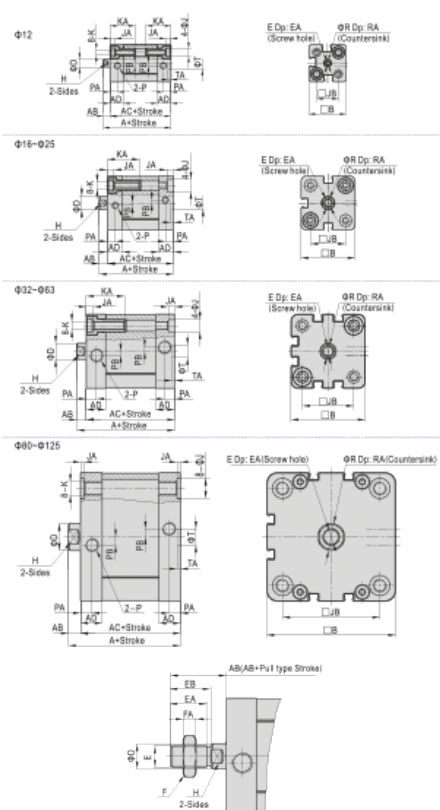

Varenummer: 58ACE125035SG  
 Beskrivelse: Kompaktcylinder, ISO 21287 Db.virk., m/magnet, Ø 125X35 mm

## Mål

A = 12	I = 25	O2 =	S =
B = 2.6	J = M12 x 1,75	P = 21	U1 =
C = 8	K = 20	P1 =	U2 =
D = 110	L =	P2 =	V =
E = 134.5	M = 81	Q = M16 x 2,0	W =
F = 10.5	N = 92	Q1 = 16.5	
G = G1/4"	O = 11	R = 25	
H = 9	O1 =	R1 = 7	